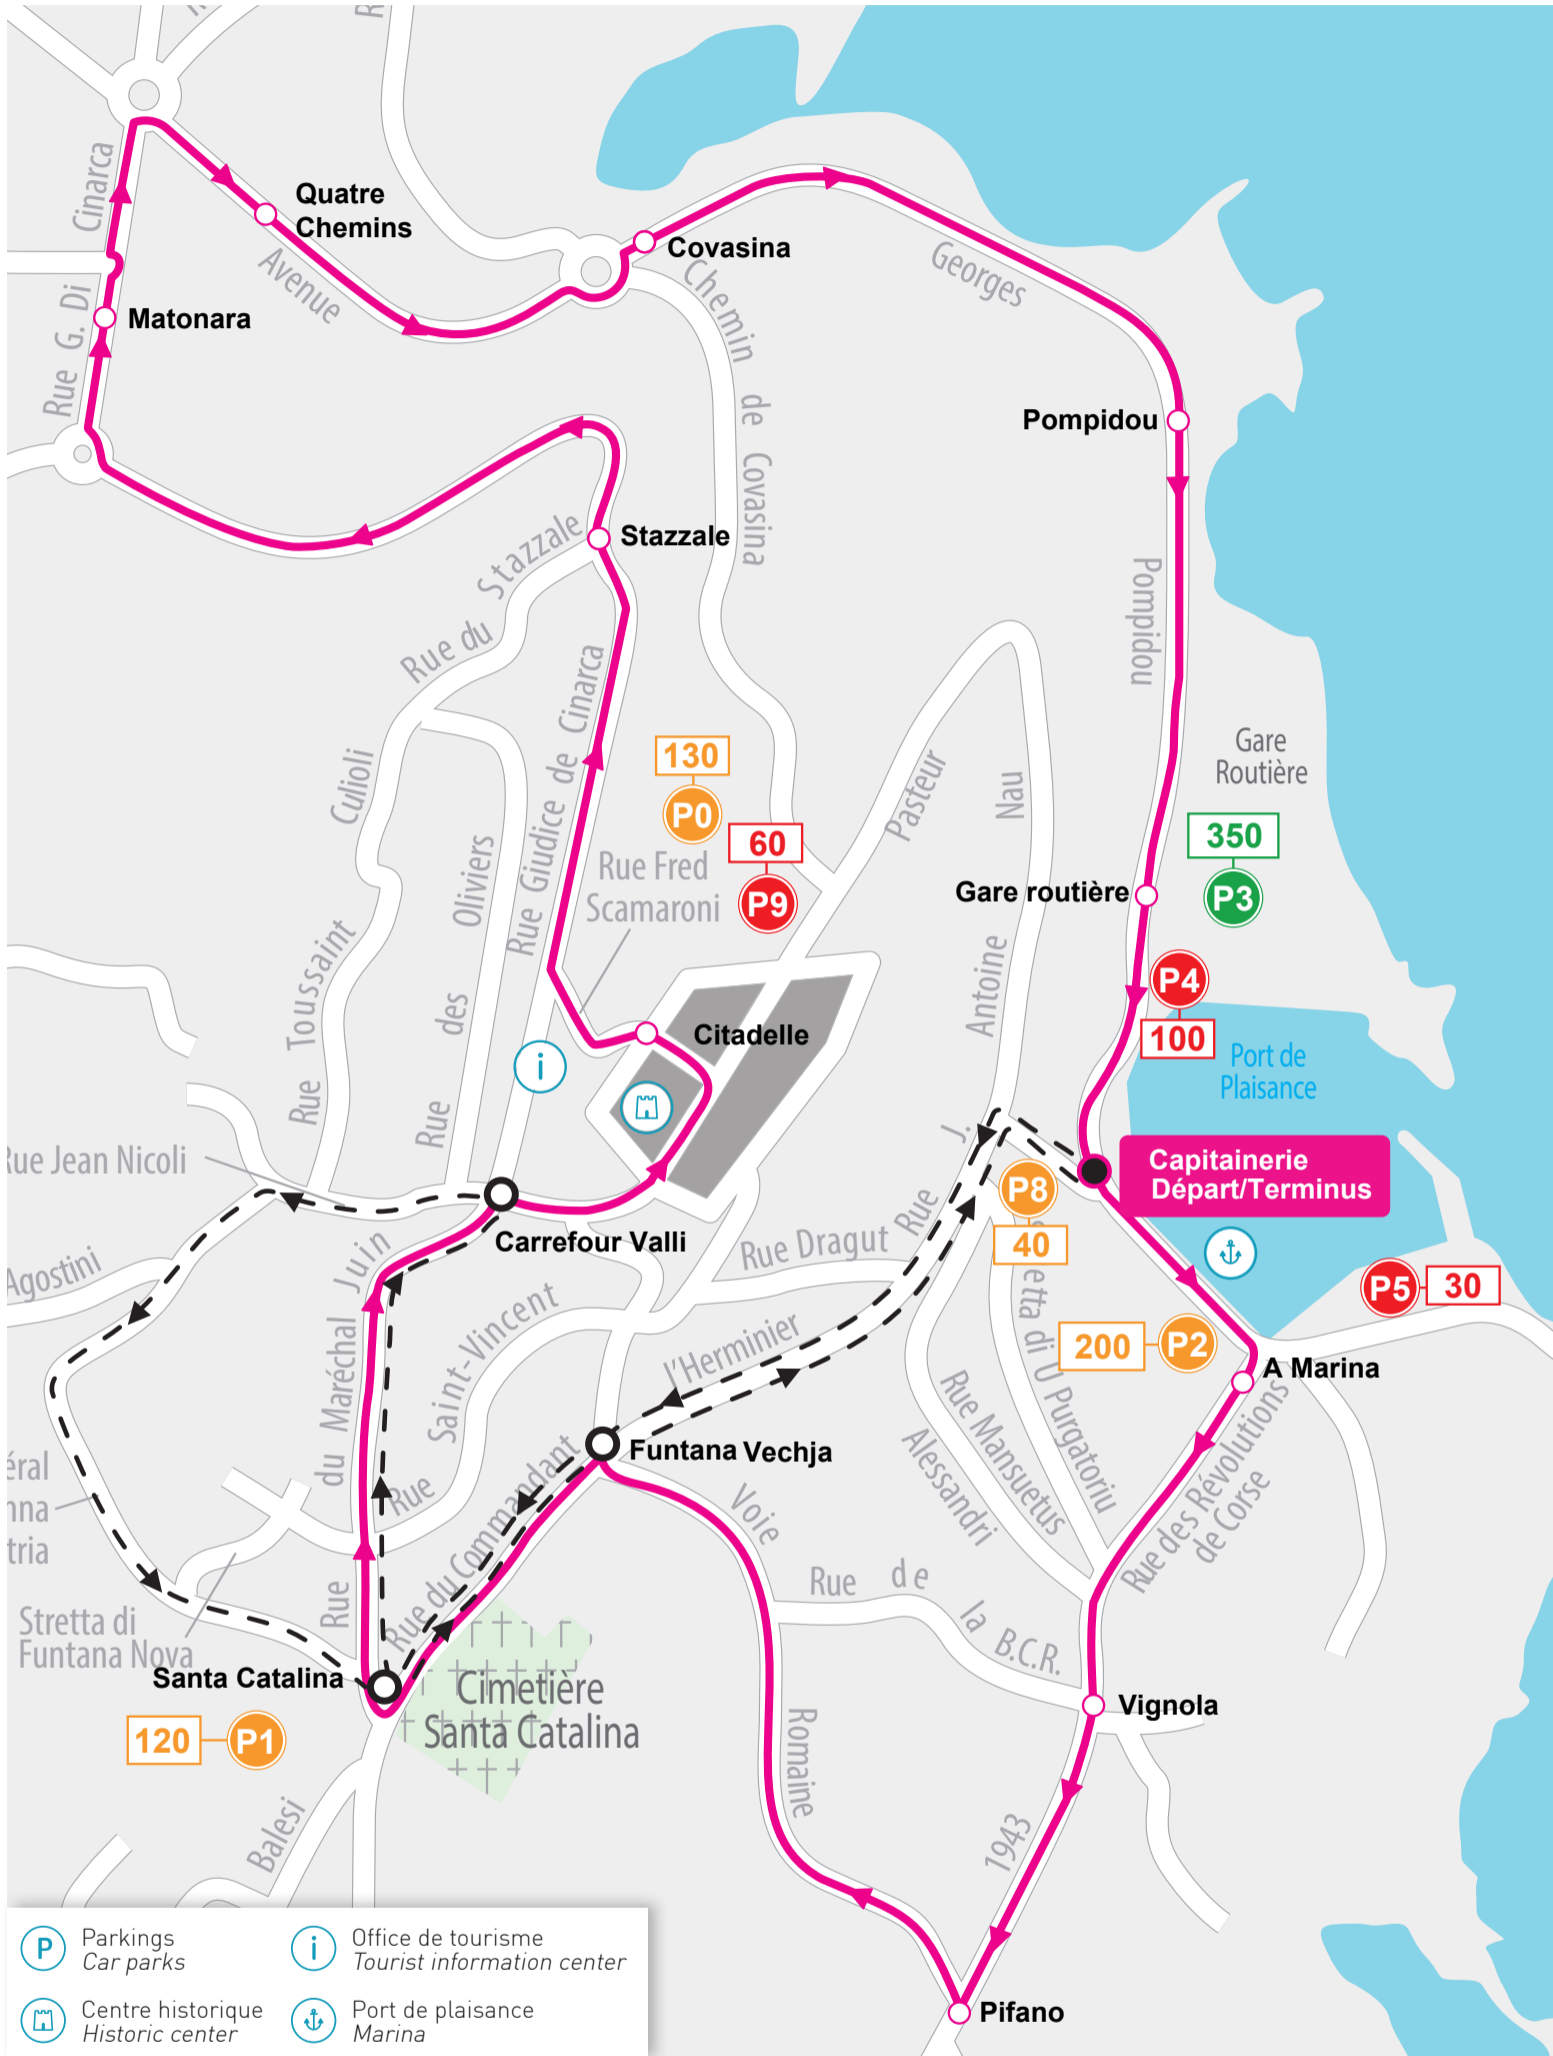

A Citadina

**VOTRE NAVETTE
GRATUITE ET ÉLECTRIQUE**

**DÉCOUVREZ LA NAVETTE
QUI FACILITE VOS DÉPLACEMENTS**
DU CŒUR DE VILLE AU PORT,
EN PASSANT PAR LES 4 CHEMINS
ET L'ENSEMBLE DES PARKINGS !

Horaires et itinéraires sur [acitadina.fr](https://www.acitadina.fr)

Cità di
PORTIVECHJU

Ville de
PORTO-VECCHIO

A Citadina

Service jour : 8:10 - 19:30 (13:30 le dimanche en basse saison)
Day bus service : 8:10 - 19:30 (13:30 on Sunday in low season)

Service soirée (uniquement en haute saison) : 19:45 - 23:30
Evening bus service (only in high season) : 19:45 - 23:30

Fréquence : toutes les 15 min en haute saison et toutes les 20 min en basse saison
Frequency : buses operate every 15 min in high season and every 20 min in low season